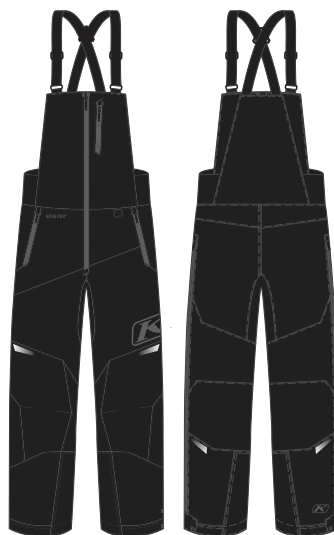

ЧЕРНЫЙ | 4045-002-XXX-000

ПОЛУКОМБИНЕЗОН STORM

ПРОЧНОСТЬ	☒	☒	☒	☒	☐
МОБИЛЬНОСТЬ	☒	☒	☒	☒	☐
ТЕПЛО	☐	☐	☐	☐	☐
ДЫШАЩИЕ СВОЙСТВА	☒	☒	☒	☒	☐

УЛУЧШЕНИЯ И ОБНОВЛЕНИЯ

- Полностью обновленная модель
- Улучшенная прочность
- Новый дерзкий стиль
- Более свободный, но не громоздкий дизайн
- Улучшенный дизайн гетр для защиты от снега

КУРТКА STORM

SM (120) |	☒	☒	☒
MD (130) |	☒	☒	☒
LG (140) |	☒	☒	☒
XL (150) |	☒	☒	☒
2XL (160) |	☒	☒	☒
3XL (170) |	☒	☒	☒

ПОЛУКОМБИНЕЗОН STORM

SM (120) |	☒	☒	☒	ВЫСОКИЙ РОСТ	
MD (130) |	☒	☒	☒	MD (230) |	☒
LG (140) |	☒	☒	☒	LG (240) |	☒
XL (150) |	☒	☒	☒	XL (250) |	☒
2XL (160) |	☒	☒	☒	2XL (260) |	☒
3XL (170) |	☒	☒	☒		

CORDURA
FABRIC

YKK® 3M Scotchlite®
Reflective Material