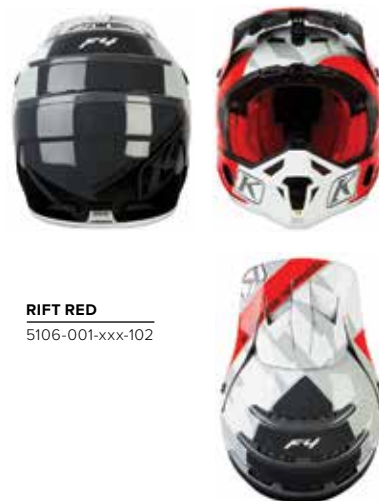

**САМЫЙ ЛЕГКИЙ ШЛЕМ
С САМОЙ ЛУЧШЕЙ
ВЕНТИЛЯЦИЕЙ
В МИРЕ**

ШЛЕМА

SHATTERED GREEN
5106-001-xxx-302

ШЛЕМ F4 ECE **НОВИНКА**

РАЗМЕРЫ

MD (130) • LG (140) • XL (150) • 2XL (160) • 3XL (170)

RIFT RED
5106-001-xxx-102

ШЛЕМ F4 ECE НОВИНКА

РАЗМЕРЫ

MD (130) • LG (140) • XL (150) • 2XL (160) • 3XL (170)

RIFT GREEN
5106-001-xxx-303

ШЛЕМ F4 ECE НОВИНКА

РАЗМЕРЫ

MD (130) • LG (140) • XL (150) • 2XL (160) • 3XL (170)

ШЛЕМА