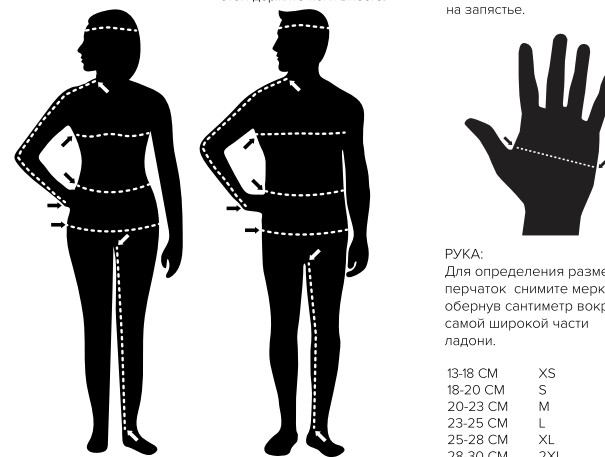

ЦИФРОВАЯ ТАБЛИЦА ДЕТСКИХ РАЗМЕРОВ

	2T	4T	6	8	10	12
ГРУДЬ, CM	51	56	64	71	79	86
ТАЛИЯ, CM	38-46	48-56	58-66	69-74	76-81	84-89
БЕДРА, CM	76-84	86-94	97-104	107-114	117-125	127-135
РУКАВА, CM	25-38	51-51	53-56	56-58	58-61	61-63
ВНУТРЕННИЙ ШОВ - НИЗКИЙ РОСТ, CM	33	38	46	53	58	63

РАЗМЕРЫ ШЛЕМОВ/ ГОЛОВНЫХ УБОРОВ

	XS	S	M	L	XL	2XL	3XL
РАЗМЕРЫ ГОЛОВНЫХ УБОРОВ	6' 5/8" - 6' 3/4"	6' 15/16" - 7' 3/16"	7' 1/4 - 7' 3/8"	7' 1/2 - 7' 5/8"	7' 3/4"	7' 7/8"	8' 3/8"
ОБХВАТ ГОЛОВЫ (ДЮЙМЫ)	20' 3/16" - 20' 14/16"	21' 4/16" - 21' 11/16"	22' 1/16" - 22' 7/16"	22' 13/16" - 23' 4/16"	23' 10/16" - 24"	24' 7/16" - 24' 13/16"	25' 3/16" - 25' 10/16"
ОБХВАТ ГОЛОВЫ (CM)	52 - 53	54 - 55	56 - 57	58 - 59	60 - 61	62 - 63	64 - 65

ГОЛОВА:

Для измерения окружности головы снимайте мерку немного выше бровей и чуть выше ушей.

ОБХВАТ ГРУДИ:

Для измерения обхвата груди снимайте мерку в самой широкой части торса, расположив сантиметр под подмышками. Не натягивайте сантиметр сильно.

ТАЛИЯ:

Снимайте эту мерку на уровне пояса, не натягивая сантиметр слишком сильно.

ВНУТРЕННИЙ ШОВ:

Без обуви; снимайте мерку с внутренней стороны ноги, по направлению от промежности к полу.

БЕДРА/ТАЗОВАЯ ОБЛАСТЬ: Оберните сантиметр вокруг самой объемной части тела; при этом держите ноги вместе.

РУКАВА:

Полностью вытяните руку и снимайте мерку, протянув сантиметр со стороны плечи от центра шеи до косточки на запястье.

РУКА:

Для определения размера перчаток снимите мерку, обернув сантиметр вокруг самой широкой части ладони.

13-18 CM	XS
18-20 CM	S
20-23 CM	M
23-25 CM	L
25-28 CM	XL
28-30 CM	2XL
30-33 CM	3XL

Примечание:

Для снятия мерок воспользуйтесь сантиметром.

ТАБЛИЦА МЕЖДУНАРОДНЫХ РАЗМЕРОВ

РАЗМЕРЫ ЖЕНСКИХ КУРТК

	XS	SM	SM	MD	MD	LG	LG	XL	XL	2XL	2XL	3XL	3XL
США/ КАНАДА	2	4	6	8	10	12	14	16	18	20	22	24	26
ВЕЛИКОБРИТАНИЯ	4	6	8	10	12	14	16	18	20	22	24	26	N/A
ЕВРОПА	32	34	36	38	40	42	44	46	48	50	52	54	56
ИТАЛИЯ	36	38	40	42	44	46	48	50	52	54	56	58	N/A
АВСТРАЛИЯ	6	8	10	12	14	16	18	20	22	24	26	28	N/A

РАЗМЕРЫ ЖЕНСКИХ ШТАНОВ

	XS	M	SM	MD	MD	LG	LG	XL	XL	2XL	2XL	3XL	3XL
США/ КАНАДА	2	4	6	8	10	12	14	16	18	20	22	24	26
ВЕЛИКОБРИТАНИЯ	4	6	8	10	12	14	16	18	20	22	24	26	N/A
ЕВРОПА	32	34	36	38	40	42	44	46	48	50	52	54	56
ИТАЛИЯ	36	38	40	42	44	46	48	50	52	54	56	58	N/A
АВСТРАЛИЯ	6	8	10	12	14	16	18	20	22	24	26	28	N/A

РАЗМЕРЫ МУЖСКИХ КУРТК

	SM	SM	MD	MD	LG	LG	XL	XL	2XL	2XL	3XL	3XL	4XL	5XL
США/ КАНАДА	30	32	34	36	38	40	42	44	46	48	50	52	54	56
ВЕЛИКОБРИТАНИЯ	40	42	44	46	48	50	52	54	56	58	60	62	64	66
ЕВРОПА	30	32	34	36	38	40	42	44	46	48	50	52	54	56
ИТАЛИЯ	40	42	44	46	48	50	52	54	56	58	60	62	64	66

РАЗМЕР МУЖСКИХ ШТАНОВ

	SM	SM	MD	MD	LG	LG	XL	XL	2XL	2XL	3XL	3XL	4XL
США/ КАНАДА	30	32	34	36	38	40	42	44	46	48	50	52	54
ВЕЛИКОБРИТАНИЯ	40	42	44	46	48	50	52	54	56	58	60	62	64
ЕВРОПА	30	32	34	36	38	40	42	44	46	48	50	52	54
ИТАЛИЯ	40	42	44	46	48	50	52	54	56	58	60	62	64
АВСТРАЛИЯ	40	42	44	46	48	50	52	54	56	58	60	62	64