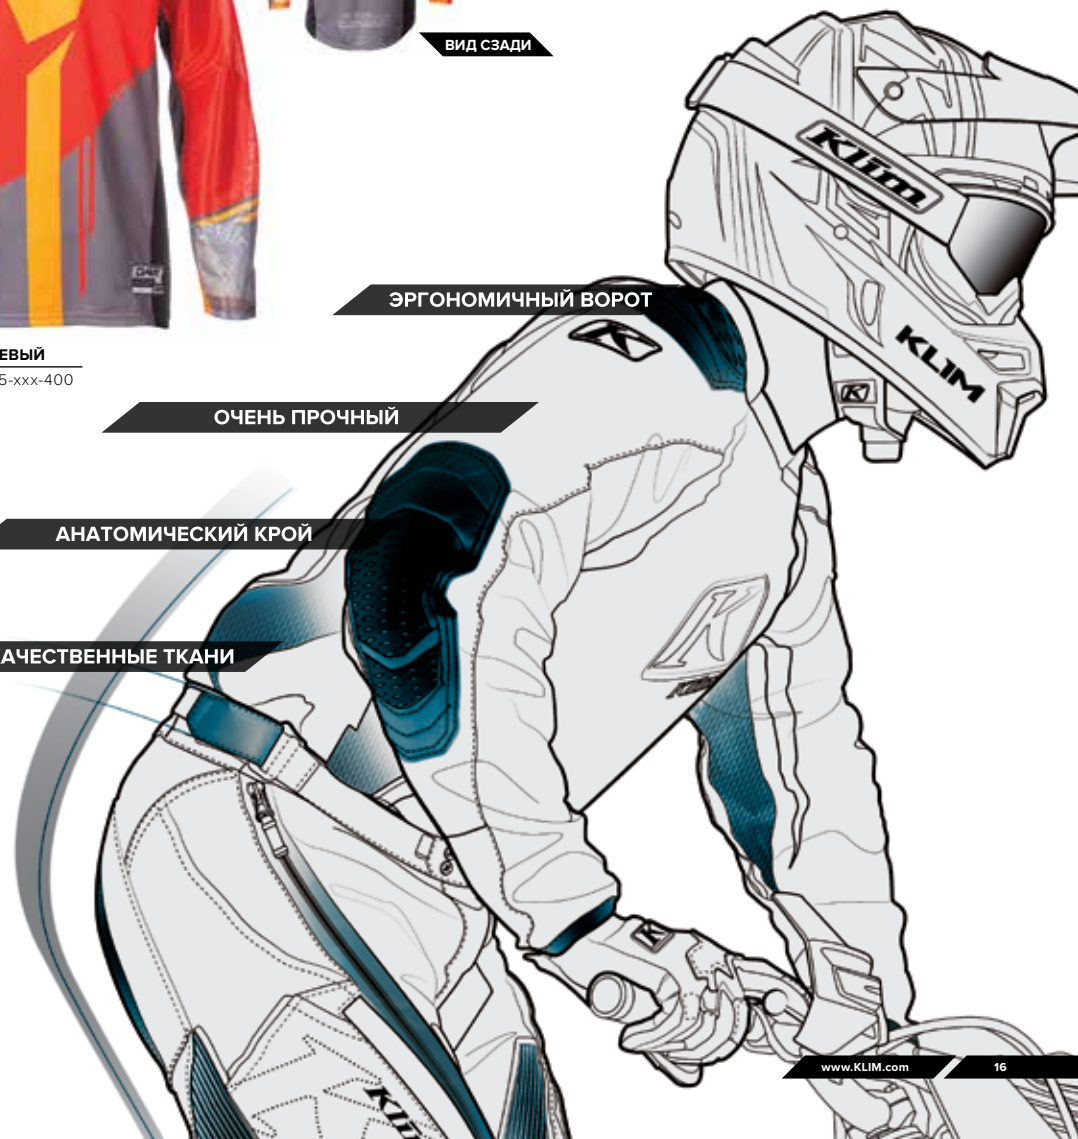

ВИД СЗАДИ

ОРАНЖЕВЫЙ
3315-005-xxx-400

ВИД СЗАДИ

ЧЕРНЫЙ
3315-005-xxx-000

ВИД СЗАДИ

ЭРГОНОМИЧНЫЙ ВОРОТ

ОЧЕНЬ ПРОЧНЫЙ

АНАТОМИЧЕСКИЙ КРОЙ