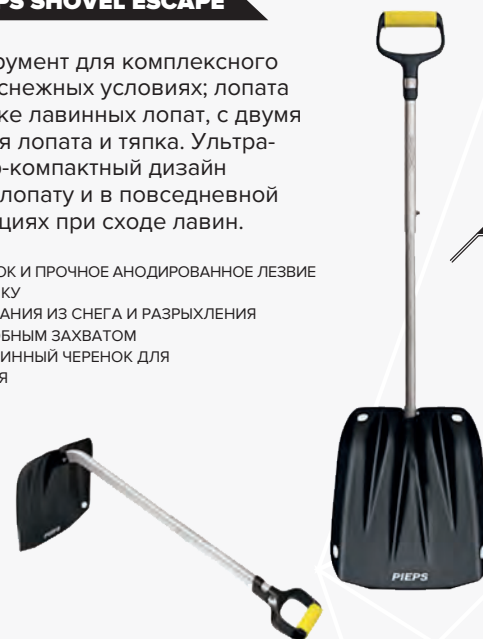

ЛАВИННАЯ ЛОПАТА PIEPS SHOVEL ESCAPE

Многофункциональный инструмент для комплексного использования в различных снежных условиях; лопата Escape - это новинка в линейке лавинных лопат, с двумя конфигурациями: стандартная лопата и тяпка. Ультра-прочная конструкция и супер-компактный дизайн позволяют использовать эту лопату и в повседневной жизни, и в критических ситуациях при сходе лавин.

- КОМПАКТНЫЙ ВЫДВИГАЮЩИЙСЯ ЧЕРЕНОК И ПРОЧНОЕ АНОДИРОВАННОЕ ЛЕЗВИЕ
- ЛОПАТА ЛЕГКО ПЕРЕДЕЛЫВАЕТСЯ В ТЯПКУ
- УДОБНО ИСПОЛЬЗОВАТЬ ДЛЯ ОТКАПЫВАНИЯ ИЗ СНЕГА И РАЗРЫХЛЕНИЯ
- КОМПАКТНАЯ D-ОБРАЗНАЯ РУЧКА С УДОБНЫМ ЗАХВАТОМ
- СОВОК БОЛЬШЕГО ОБЪЕМА И БОЛЕЕ ДЛИННЫЙ ЧЕРЕНОК ДЛЯ ПРОФЕССИОНАЛЬНОГО ИСПОЛЬЗОВАНИЯ

Вес: 902 Г
Объем совка: 3.5 Л
Длина в сложенном состоянии: 71.0 CM
Длина в разложенном состоянии: 98.5 CM