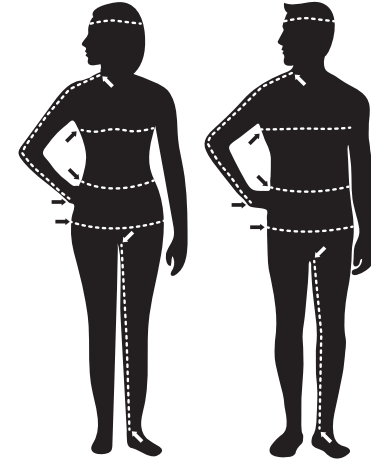

ЦИФРОВАЯ ТАБЛИЦА ДЕТСКИХ РАЗМЕРОВ

	2T	4T	6	8	10	12
ГРУДЬ, CM	51	56	64	71	79	86
ТАЛИЯ, CM	38-46	48-56	58-66	69-74	76-81	84-89
БЕДРА, CM	76-84	86-94	97-104	107-114	117-125	127-135
РУКАВА, CM	25-38	51-51	53-56	56-58	58-61	61-63
ВНУТРЕННИЙ ШОВ - НИЗКИЙ РОСТ, CM	33	38	46	53	58	63

РАЗМЕРЫ ШЛЕМОВ/ ГОЛОВНЫХ УБОРОВ

	XS	S	M	L	XL	2XL	3XL
РАЗМЕРЫ ГОЛОВНЫХ УБОРОВ	6' 5/8" - 6' 3/4"	6' 15/16" - 7' 3/16"	7' 1/4" - 7' 3/8"	7' 1/2" - 7' 5/8"	7' 3/4"	7' 7/8"	8' 3/8"
ОБХВАТ ГОЛОВЫ (ДУЙМЫ)	20'8/16" - 20'14/16"	21'4/16" - 21'11/16"	22'1/16" - 22'7/16"	22'13/16" - 23'4/16"	23'10/16" - 24"	24'7/16" - 24'13/16"	25'3/16" - 25'10/16"
ОБХВАТ ГОЛОВЫ (CM)	52 - 53	54 - 55	56 - 57	58 - 59	60 - 61	62 - 63	64 - 65

ГОЛОВА:

Для измерения окружности головы снимайте мерку с внутренней стороны лба, чуть выше бровей и чуть выше ушей.

ОБХВАТ ГРУДИ:

Для измерения обхвата груди снимайте мерку в самой широкой части торса, расположив сантиметр под подмышками. Не натягивайте сантиметр сильно.

ТАЛИЯ:

Снимайте эту мерку на уровне пояса, не натягивая сантиметр слишком сильно.

РУКАВА:

Полностью вытяните руку и снимайте мерку, протянув сантиметр со стороны спины от центра шеи до косточки на запястье.

ВНУТРЕННИЙ ШОВ:

Без обуви; снимайте мерку с внутренней стороны ноги, по направлению от промежности к полу.

БЕДРА/ТАЗОВАЯ ОБЛАСТЬ: Оберните сантиметр вокруг самой объемной части тела; при этом держите ноги вместе.

Примечание:
Для снятия мерок воспользуйтесь сантиметром.

РУКА:

Для определения размера перчаток снимите мерку, обернув сантиметр вокруг самой широкой части ладони.

13-18 CM	XS
18-20 CM	S
20-23 CM	M
23-25 CM	L
25-28 CM	XL
28-30 CM	2XL
30-33 CM	3XL

ТАБЛИЦА МЕЖДУНАРОДНЫХ РАЗМЕРОВ

РАЗМЕРЫ ЖЕНСКИХ КУРТОК

	XS	SM	SM	MD	MD	LG	LG	XL	XL	2XL	2XL	3XL	3XL
США/ КАНАДА	2	4	6	8	10	12	14	16	18	20	22	24	26
ВЕЛИКОБРИТАНИЯ	4	6	8	10	12	14	16	18	20	22	24	26	N/A
ЕВРОПА	32	34	36	38	40	42	44	46	48	50	52	54	56
ИТАЛИЯ	36	38	40	42	44	46	48	50	52	54	56	58	N/A
АВСТРАЛИЯ	6	8	10	12	14	16	18	20	22	24	26	28	N/A

РАЗМЕРЫ МУЖСКИХ КУРТОК

	SM	SM	MD	MD	LG	LG	XL	XL	2XL	2XL	3XL	3XL	4XL	4XL
США/ КАНАДА	30	32	34	36	38	40	42	44	46	48	50	52	54	56
ВЕЛИКОБРИТАНИЯ	40	42	44	46	48	50	52	54	56	58	60	62	64	66
ЕВРОПА	40	42	44	46	48	50	52	54	56	58	60	62	64	66
ИТАЛИЯ	30	32	34	36	38	40	42	44	46	48	50	52	54	56
АВСТРАЛИЯ	40	42	44	46	48	50	52	54	56	58	60	62	64	66

РАЗМЕРЫ ЖЕНСКИХ ШТАНОВ

	XS	M	SM	MD	MD	LG	LG	XL	XL	XL	2XL	2XL	3XL	3XL
США/ КАНАДА	2	4	6	8	10	12	14	16	18	20	22	24	26	28
ВЕЛИКОБРИТАНИЯ	4	6	8	10	12	14	16	18	20	22	24	26	28	N/A
ЕВРОПА	32	34	36	38	40	42	44	46	48	50	52	54	56	56
ИТАЛИЯ	36	38	40	42	44	46	48	50	52	54	56	58	N/A	N/A
АВСТРАЛИЯ	6	8	10	12	14	16	18	20	22	24	26	28	30	30

РАЗМЕР МУЖСКИХ ШТАНОВ

	SM	SM	MD	MD	LG	LG	XL	XL	2XL	2XL	3XL	3XL	4XL
США/ КАНАДА	30	32	34	36	38	40	42	44	46	48	50	52	54
ВЕЛИКОБРИТАНИЯ	40	42	44	46	48	50	52	54	56	58	60	62	64
ЕВРОПА	40	42	44	46	48	50	52	54	56	58	60	62	64
ИТАЛИЯ	30	32	34	36	38	40	42	44	46	48	50	52	54
АВСТРАЛИЯ	40	42	44	46	48	50	52	54	56	58	60	62	64