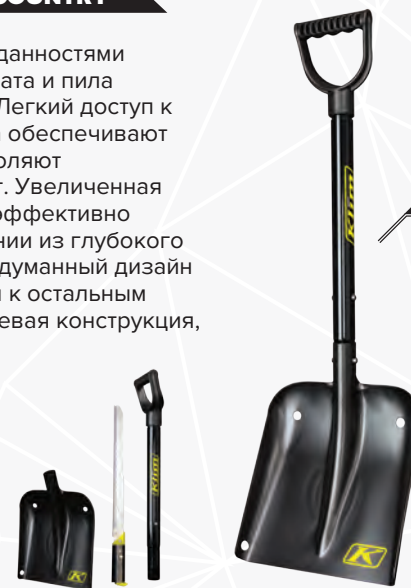

ЛАВИННАЯ ЛОПАТА PIEPS SHOVEL ESCAPE

Многофункциональный инструмент для комплексного использования в различных снежных условиях; лопата Escape - это новинка в линейке лавинных лопат, с двумя конфигурациями: стандартная лопата и тяпка. Ультра-прочная конструкция и супер-компактный дизайн позволяют использовать эту лопату и в повседневной жизни, и в критических ситуациях при сходе лавин.

- КОМПАКТНЫЙ ВЫДВИГАЮЩИЙСЯ ЧЕРЕНОК И ПРОЧНОЕ АНОДИРОВАННОЕ ЛЕЗВИЕ
- ЛОПАТА ЛЕГКО ПЕРЕДЕЛЫВАЕТСЯ В ТЯПКУ
- УДОБНО ИСПОЛЬЗОВАТЬ ДЛЯ ОТКАПЫВАНИЯ ИЗ СНЕГА И РАЗРЫХЛЕНИЯ
- КОМПАКТНАЯ D-ОБРАЗНАЯ РУЧКА С УДОБНЫМ ЗАХВАТОМ
- СОВОК БОЛЬШЕГО ОБЪЕМА И БОЛЕЕ ДЛИННЫЙ ЧЕРЕНОК ДЛЯ ПРОФЕССИОНАЛЬНОГО ИСПОЛЬЗОВАНИЯ

- ЛОПАТА С ВЫДВИЖНОЙ РУЧКОЙ И ПИЛА
- БЫСТРЫЙ ДОСТУП К ПИЛЕ
- ВЫДВИЖНОЙ ЧЕРЕНОК
- РУЧКА УВЕЛИЧЕННОГО РАЗМЕРА
- ПИЛА ИМЕЕТ ЛАЗЕРНУЮ ЗАТОЧКУ И НАНЕСЕННУЮ НА ПОВЕРХНОСТЬ ШКАЛУ ДЛЯ ИЗМЕРЕНИЯ ГЛУБИНЫ
- АЛЮМИНИЕВАЯ КОНСТРУКЦИЯ